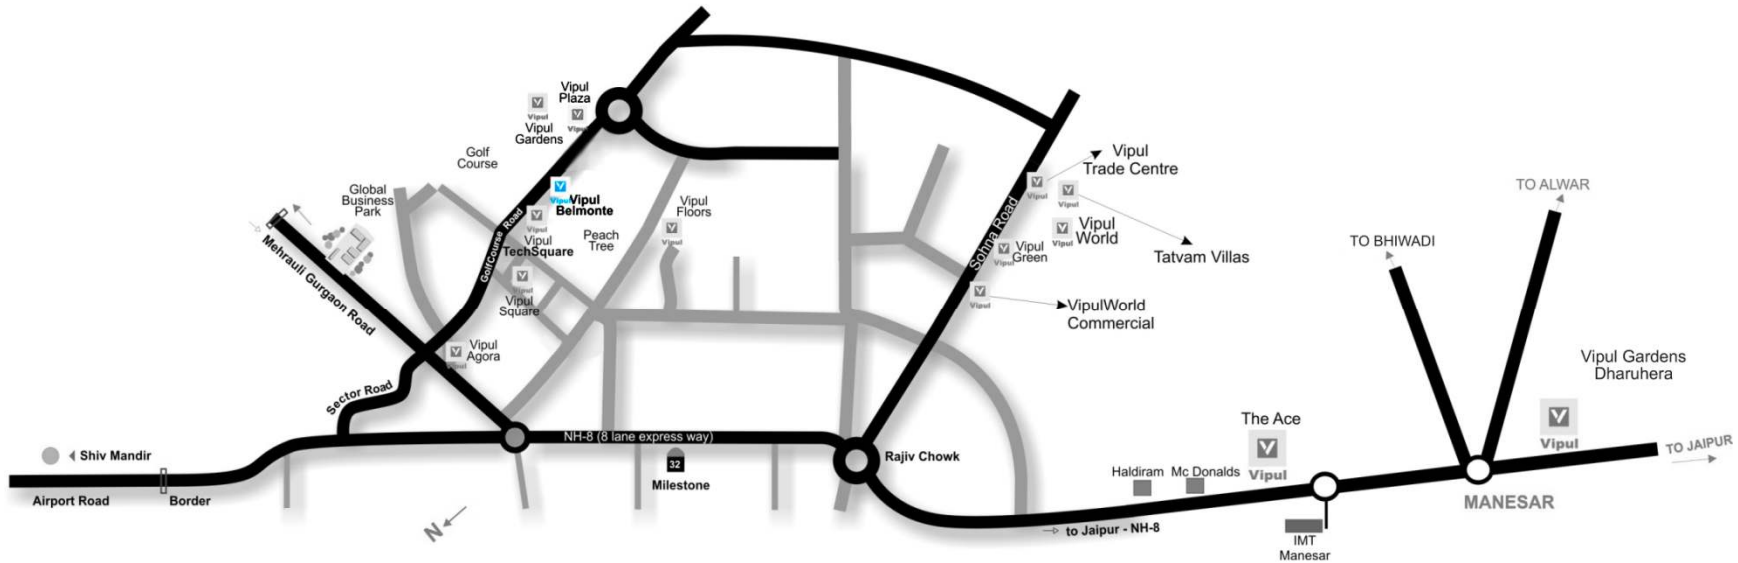

Vipul Orchid Belmonte Location Map

IGI Airport – 20 min.

Dhaulta Kuan – 30 min.